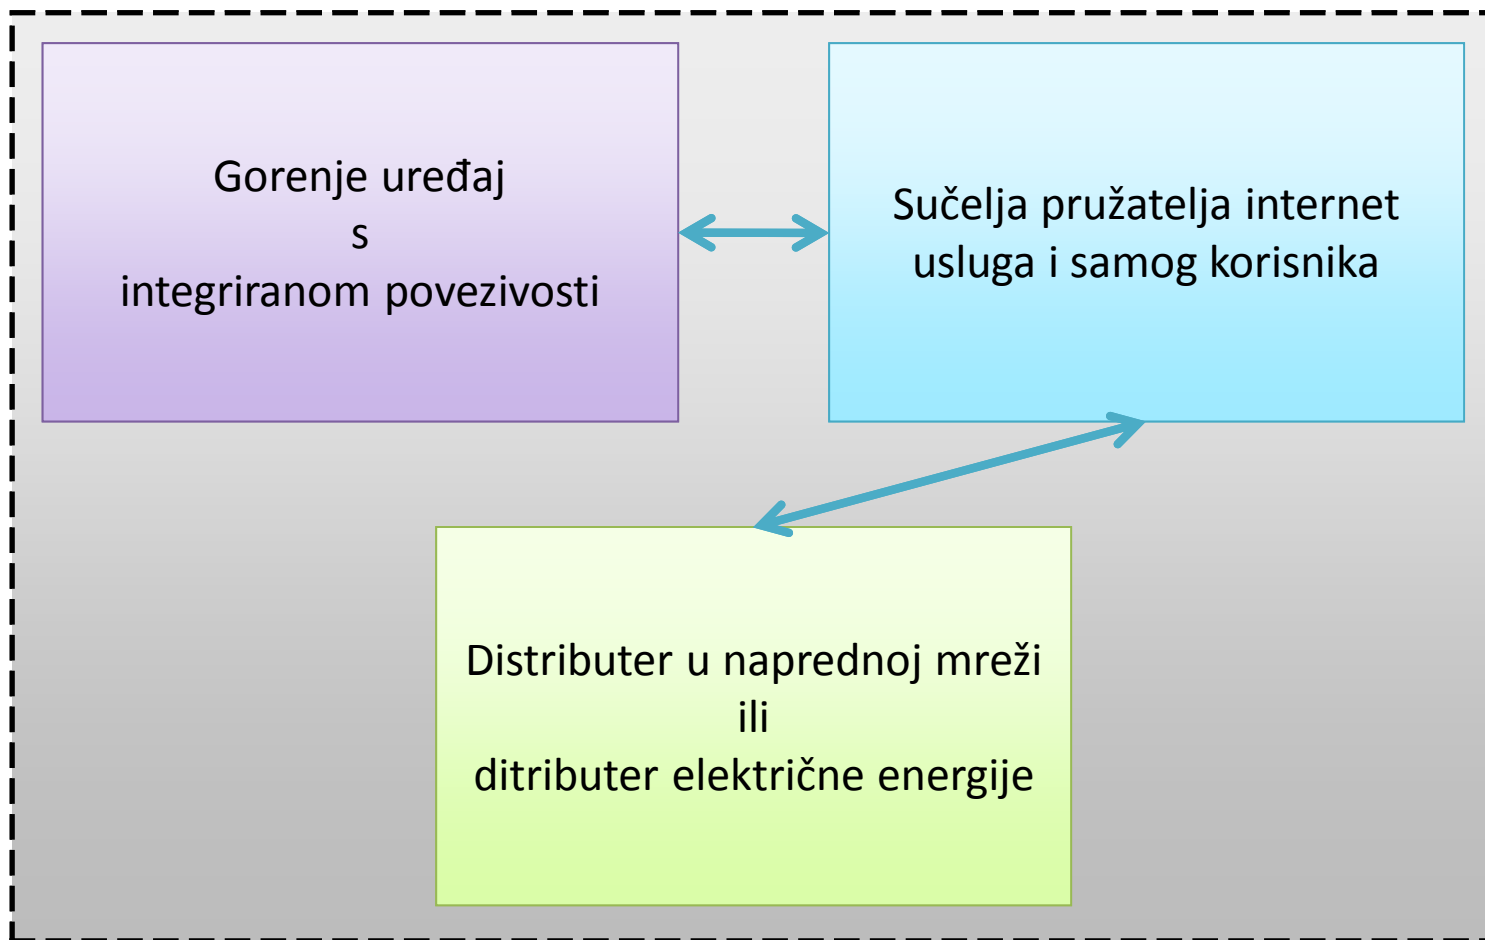

Kockice napredne mreže

Gorenje uređaj s integriranom povezivosti

Sučelja pružatelja internet usluga i samog korisnika

Distributer u naprednoj mreži ili distributer električne energije

Gorenje kućni server može kontrolirati uređaje temeljem informacija dobivenih od poslužitelja napredne mreže.

Hladnjak s WiFi

Gorenje kućni server kroz modem pružatelja interneta i kućni usmjernič

Obavjesni poslužitelj napredne mreže

Poslužitelj napredne mreže ima tarifne podatke od distributera električne energije

Pregled sustava