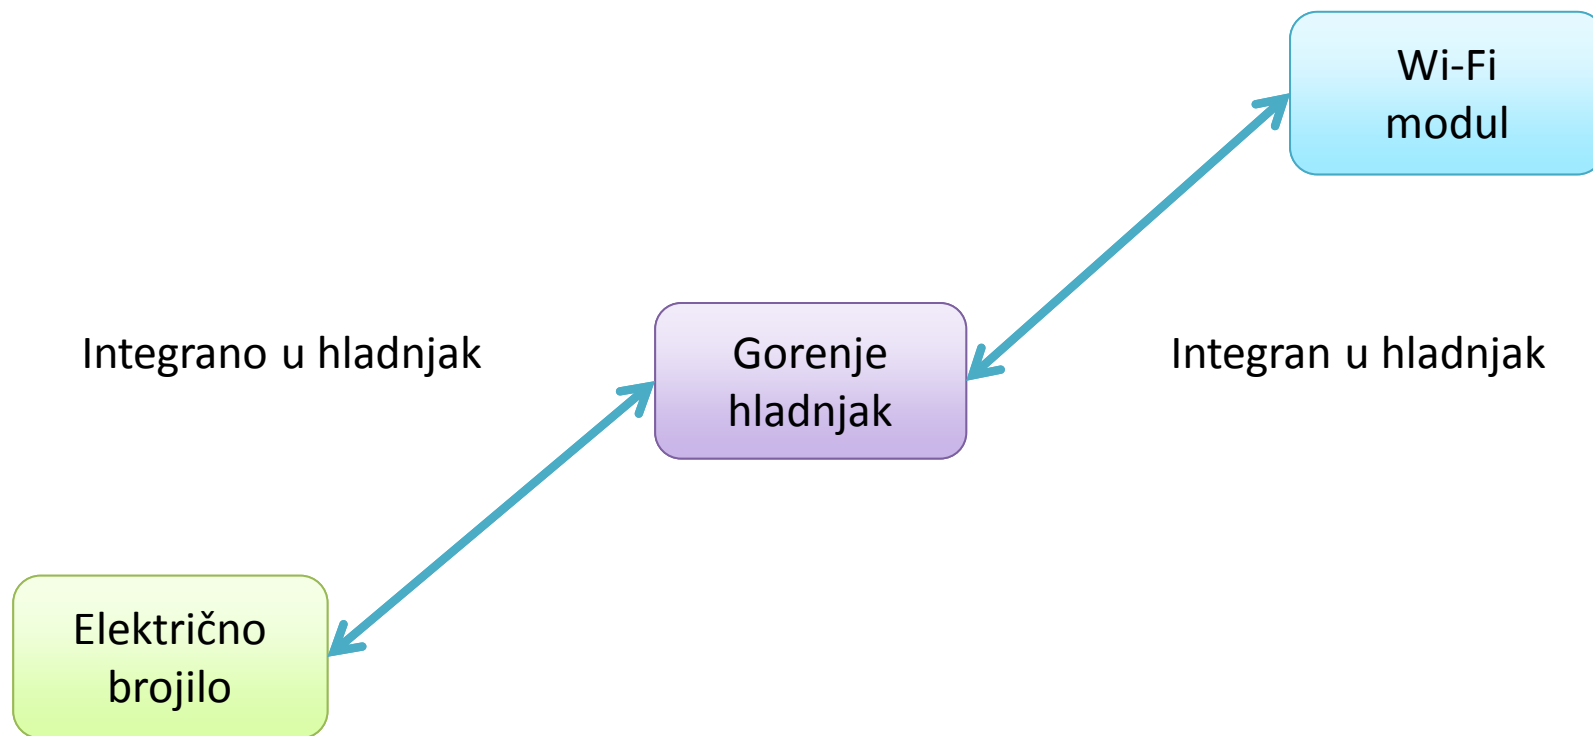

Kockice napredne mreže

Gorenje uređaj s integriranom povezivosti

Sučelja pružatelja internet usluga i samog korisnika

Distributer u naprednoj mreži ili distributer električne energije

Gorenje kućni server može kontrolirati uređaje temeljem informacija dobivenih od poslužitelja napredne mreže.

Hladnjak s WiFi

Gorenje kućni server kroz modem pružatelja interneta i kućni usmjernič

Obavjesni poslužitelj napredne mreže

Poslužitelj napredne mreže ima tarifne podatke od distributera električne energije

Pregled sustava