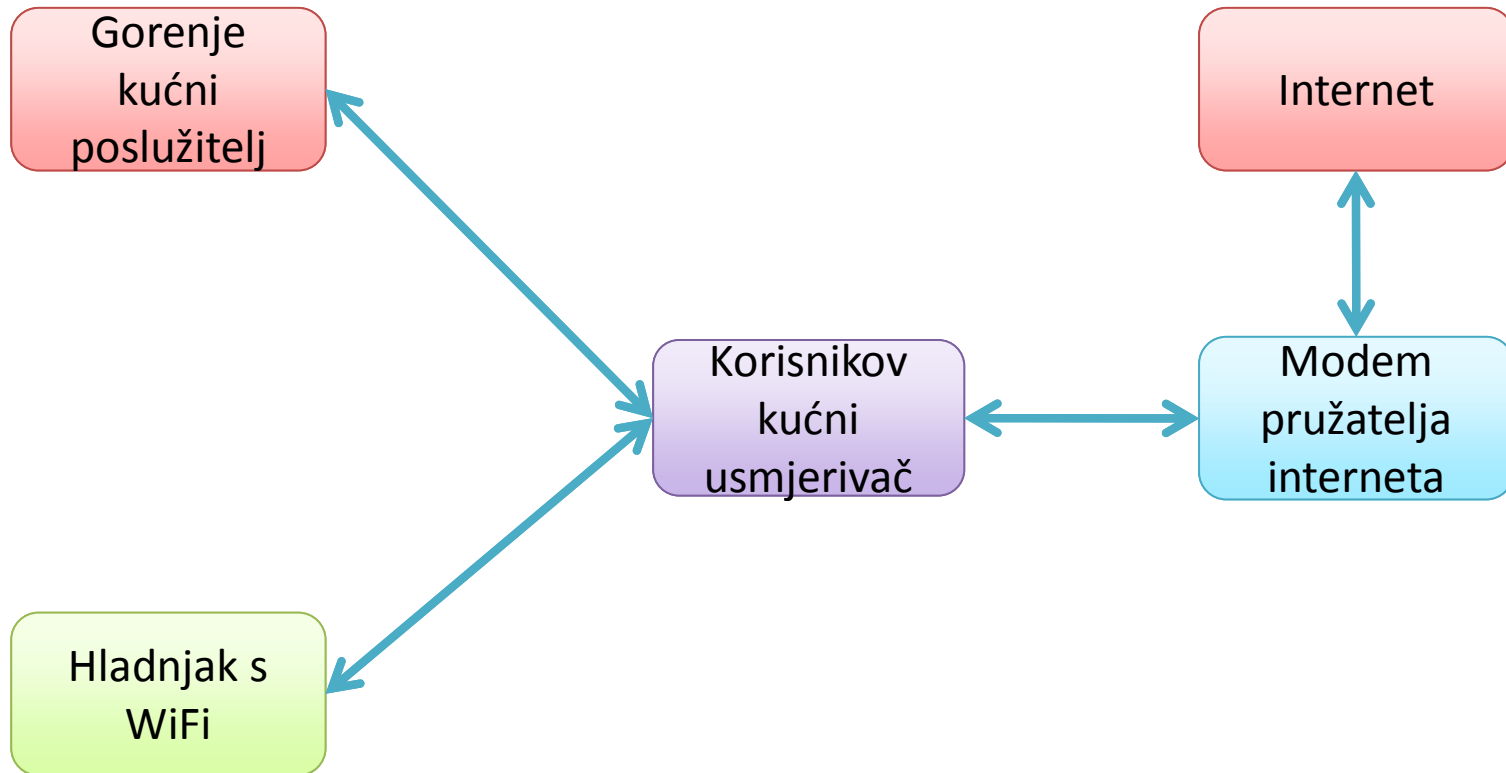

Kockice napredne mreže

Gorenje uređaj s integriranom povezivosti

Sučelja pružatelja internet usluga i samog korisnika

Distributer u naprednoj mreži ili distributer električne energije

Gorenje kućni server može kontrolirati uređaje temeljem informacija dobivenih od poslužitelja napredne mreže.

Hladnjak s WiFi

Gorenje kućni server kroz modem pružatelja interneta i kućni usmjernič

Obavjesni poslužitelj napredne mreže

Poslužitelj napredne mreže ima tarifne podatke od distributera električne energije

Pregled sustava